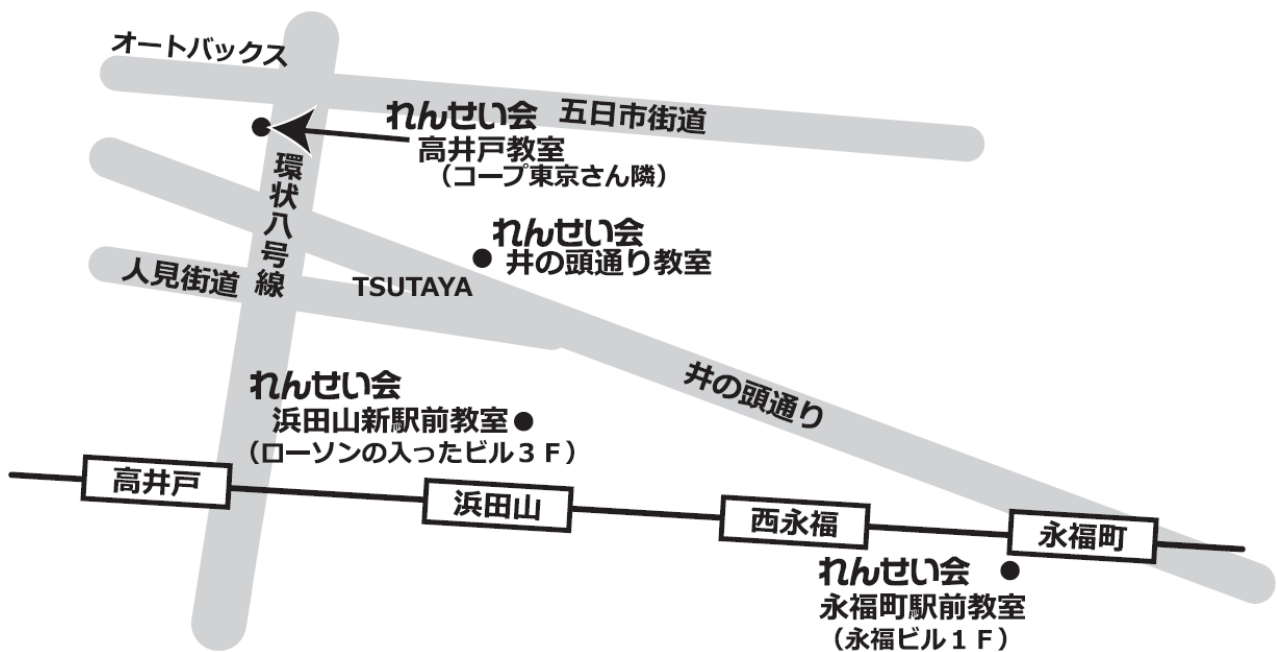

## お申し込みにあたって ～よくお読みください～

まずは無料学習相談、無料体験授業をさせていただきますので、  
「無料体験申込書」をFAXでお送りいただくか、各教室までご持参ください。

- ❁ 本申し込みの際は、記入例をよくご確認ください、「冬期講習受講申込書」をご記入の上、ご提出ください。
- ❁ 満席になり次第受付を終了いたしますので、お申し込みはお早めをお願いいたします。
- ❁ お申し込み後、12月16日(金)までの取り消しは全額ご返金いたします。12月17日(土)以降の取り消しはご返金できませんのでご注意ください。お申し込み内容の変更についても、12月16日(金)までにご連絡、ご相談ください。
- ❁ 決定後の冬期講習スケジュールは、12月中旬頃に発送させていただきます。
- ❁ 遅刻、欠席の際は必ず前日20時までにご連絡ください。振替希望の場合、事前にいただいた振替授業の申請日程に空きがあり次第の振替になります。当日の欠席の場合、振替できませんので予めご了承ください。
- ❁ 教室内で食べ物を食べることができる時間は、昼休み(13:00～14:00)と夕食時間(18:00～18:25)に限ります。飲み物は全ての休憩時間に飲んでいただいて結構です。
- ❁ 通塾の際は、事故などに十分お気をつけください。また、駅前校については駐輪場がないため、周辺に迷惑がかからぬよう、各自で管理をお願いいたします。
- ❁ お子様によっては暑い方や寒い方が出る場合がございます。温度調整のしやすい服装でいらしてください。

わくわく文庫の料金は1回（70分）1,575円になります。無料体験も可能です。

- 浜田山井ノ頭通り教室 東京都杉並区浜田山 4-15-7
- 浜田山新駅前教室 東京都杉並区浜田山 3-30-3 安藤ビル 3F
- 高井戸教室 東京都杉並区宮前 1-20-29 シャンボール高井戸 1F
- 永福町駅前教室 東京都杉並区永福 2-55-10 永福ビル 1F

お問い合わせ (代表) : 03-6423-2541