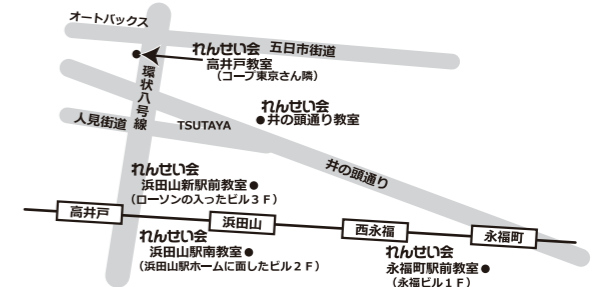

●メール _____ @ _____ ●保護者ご芳名 _____

●無料学習相談・無料体験学習 受講希望教室 _____

浜田山井の頭通り教室 高井戸教室

浜田山新駅前教室 永福町教室

●現在の学習状況の問題点と今後の目標

.....

.....

.....

.....

.....

.....

.....

.....

.....

.....

◆学習相談の際には、採点済みテスト問題と答案など、できる限り状況のわかる資料をお持ちくださるようお願い申し上げます。
 ◆学習相談と無料体験学習終了後、入会、受講の勧誘は一切致しません。
 ◆生徒が混雑しているときには、1週間以上、お待ちいただく場合がありますが、お気軽にお申し込み下さい。
 ◆この申込書は保存していただければ、いつでもお使いいただけます。ただし、これまでれんせい会で無料体験学習授業を受けたことのない生徒に限ります。

れんせい会 検索

「れんせい会」で検索して下さい。
 トップに出て参ります。
<http://www.renseikai.co.jp>

小学生から難関大学受験まで

れんせい会なら安心

受付…午前9時から午後9時まで

- 浜田山井の頭通り教室 杉並区浜田山4-15-7
- 浜田山駅前教室 杉並区浜田山2-19-7小林ビル2階
- 浜田山新駅前教室 杉並区浜田山3-30-3 3階
- 高井戸教室 杉並区宮前1-20-29シャンボール高井戸1階
- 永福町駅前教室 杉並区永福2-55-10永福ビル1階